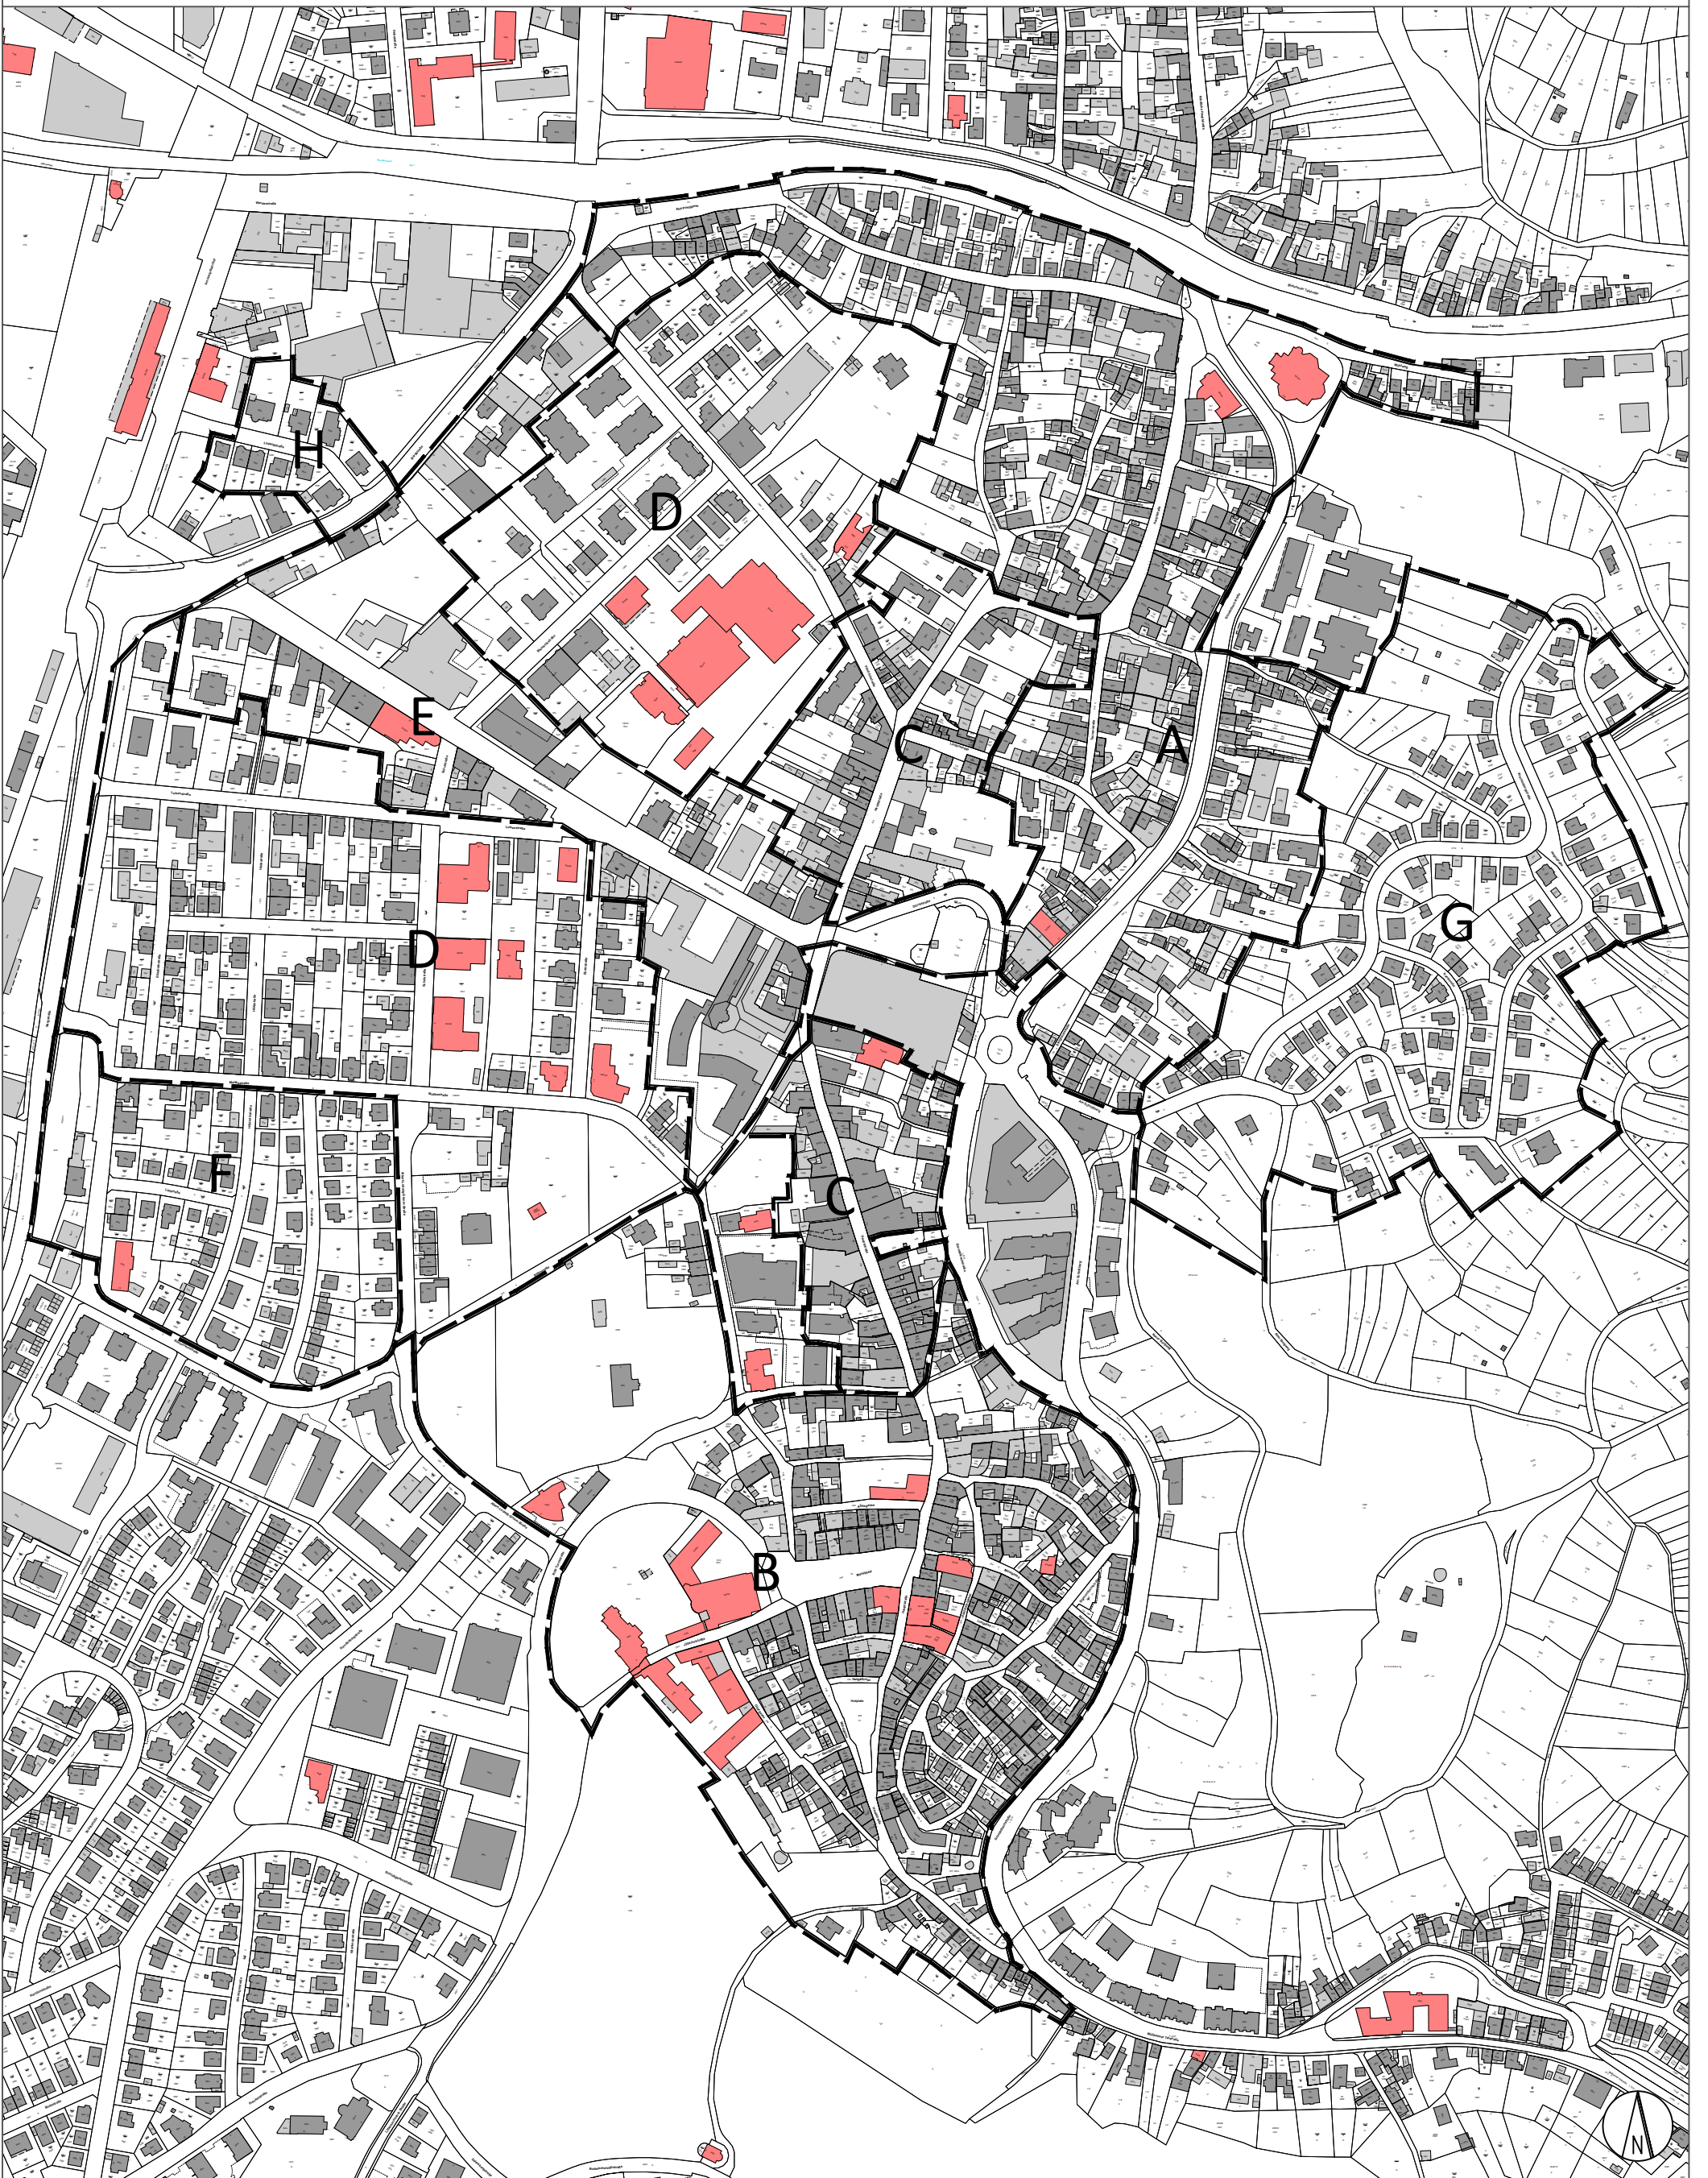

Geltungsbereich der Gestaltungssatzung für die Weinheimer Innenstadt
(Maßstab 1:4.000)

Legende: Geltungsbereich der
"Gestaltungssatzung für die Weinheimer Innenstadt"
mit den Teilbereichen A - H

Stadt Weinheim, Amt für Stadtentwicklung, 21.02.2022